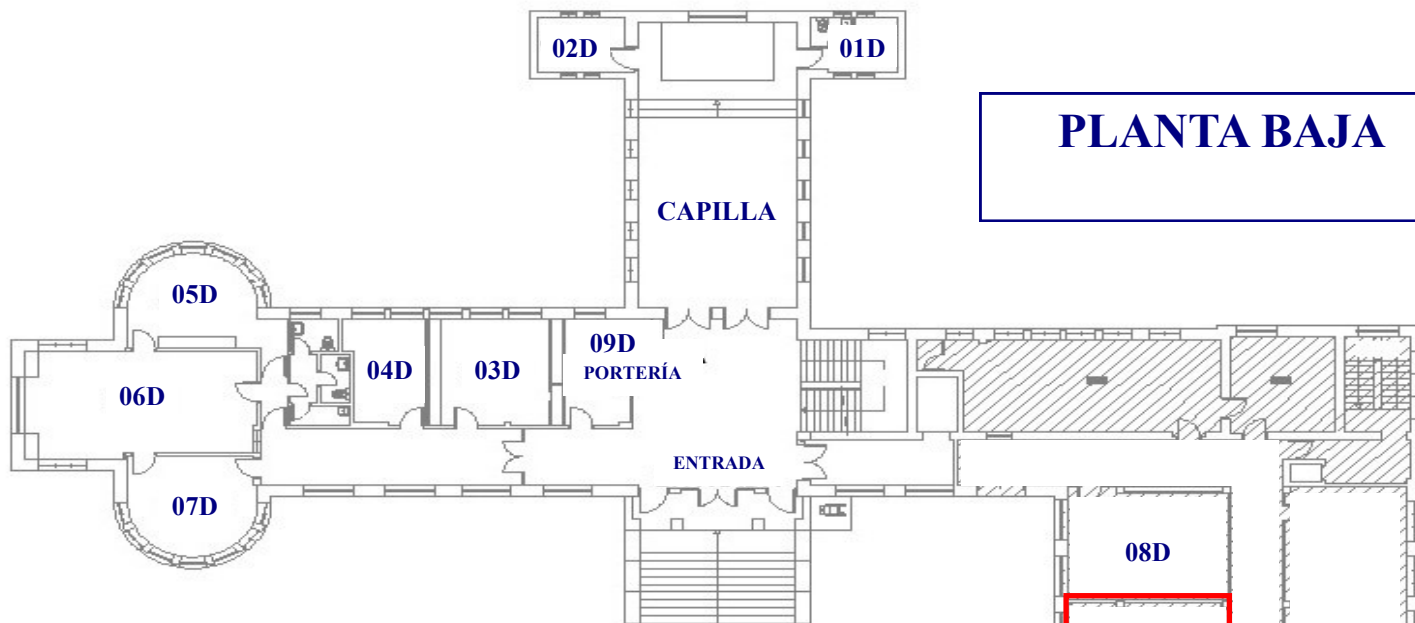

Curso 2021-2022

PLANOS

**CENTRO DE MAGISTERIO
SAGRADO CORAZÓN**

www.magisteriosc.es

MAGISTERIO SAGRADO CORAZÓN

Avenida del Brillante, 21 - 14006-Córdoba

PLANTA SÓTANO INTERIOR

DESPACHOS /SALAS

AULAS

1SA	Aula Informática I
2SA	Aula Informática II
3SA	Aula de Música
4SA	Aula de Dibujo y Plástica
5SA	Biblioteca

PLANTA BAJA

DESPACHOS / SALAS		AULAS	
01D	Sacristía	01A	Aula 01
02D	Despacho Capilla	02A	Aula 02
03D	Administración	03A	Aula 03
04D	Despacho Administrador	04A	Aula 04
05D	Despacho Jefatura de Estudios	05A	Aula 05
06D	Secretaría		
07D	Despacho Secretaria		
08D	Despacho Gaudium		
09D	Portería		
10D	Almacén		