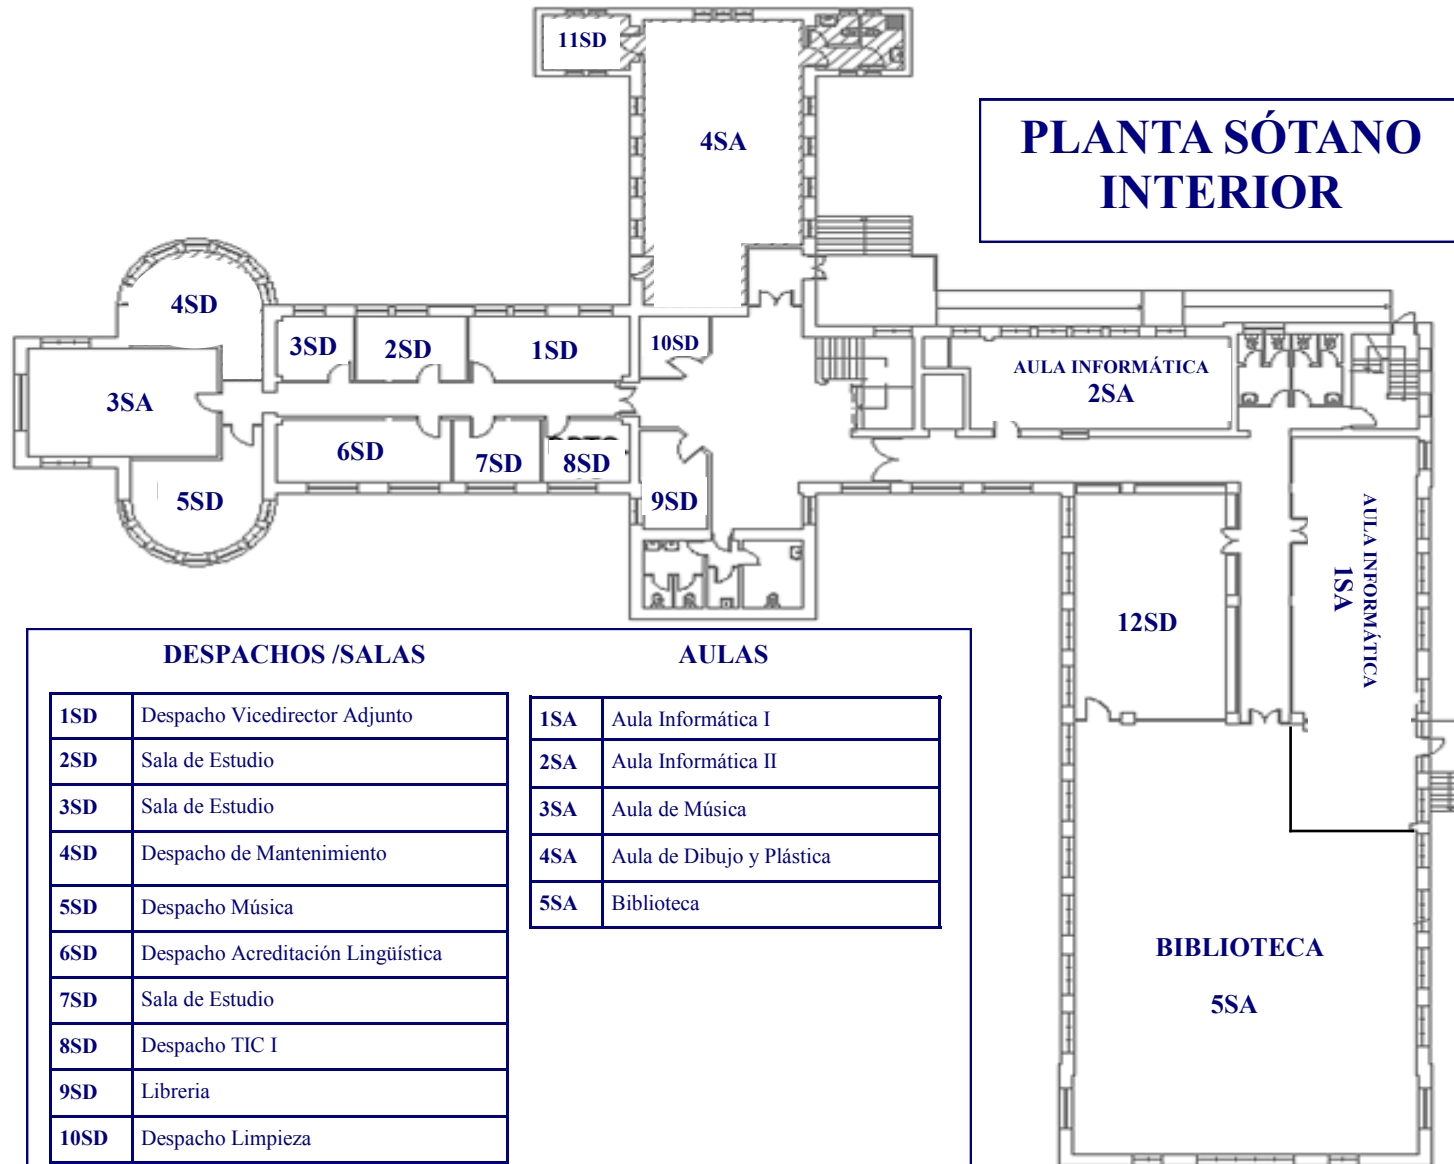

Curso 2021-2022

PLANOS

**CENTRO DE MAGISTERIO
SAGRADO CORAZÓN**

www.magisteriosc.es

MAGISTERIO SAGRADO CORAZÓN

Avenida del Brillante, 21 - 14006-Córdoba

PLANTA SÓTANO INTERIOR

DESPACHOS /SALAS

1SD	Despacho Vicedirector Adjunto
2SD	Sala de Estudio
3SD	Sala de Estudio
4SD	Despacho de Mantenimiento
5SD	Despacho Música
6SD	Despacho Acreditación Lingüística
7SD	Sala de Estudio
8SD	Despacho TIC I
9SD	Librería
10SD	Despacho Limpieza
11SD	Despacho Artística/ Plástica
12SD	Depósito Biblioteca

AULAS

1SA	Aula Informática I
2SA	Aula Informática II
3SA	Aula de Música
4SA	Aula de Dibujo y Plástica
5SA	Biblioteca

PLANTA BAJA

DESPACHOS / SALAS		AULAS	
01D	Sacristía	01A	Aula 01
02D	Despacho Capilla	02A	Aula 02
03D	Administración	03A	Aula 03
04D	Despacho Administrador	04A	Aula 04
05D	Despacho Jefatura de Estudios	05A	Aula 05
06D	Secretaría		
07D	Despacho Secretaria		
08D	Despacho Gaudium		
09D	Portería		
10D	Almacén		